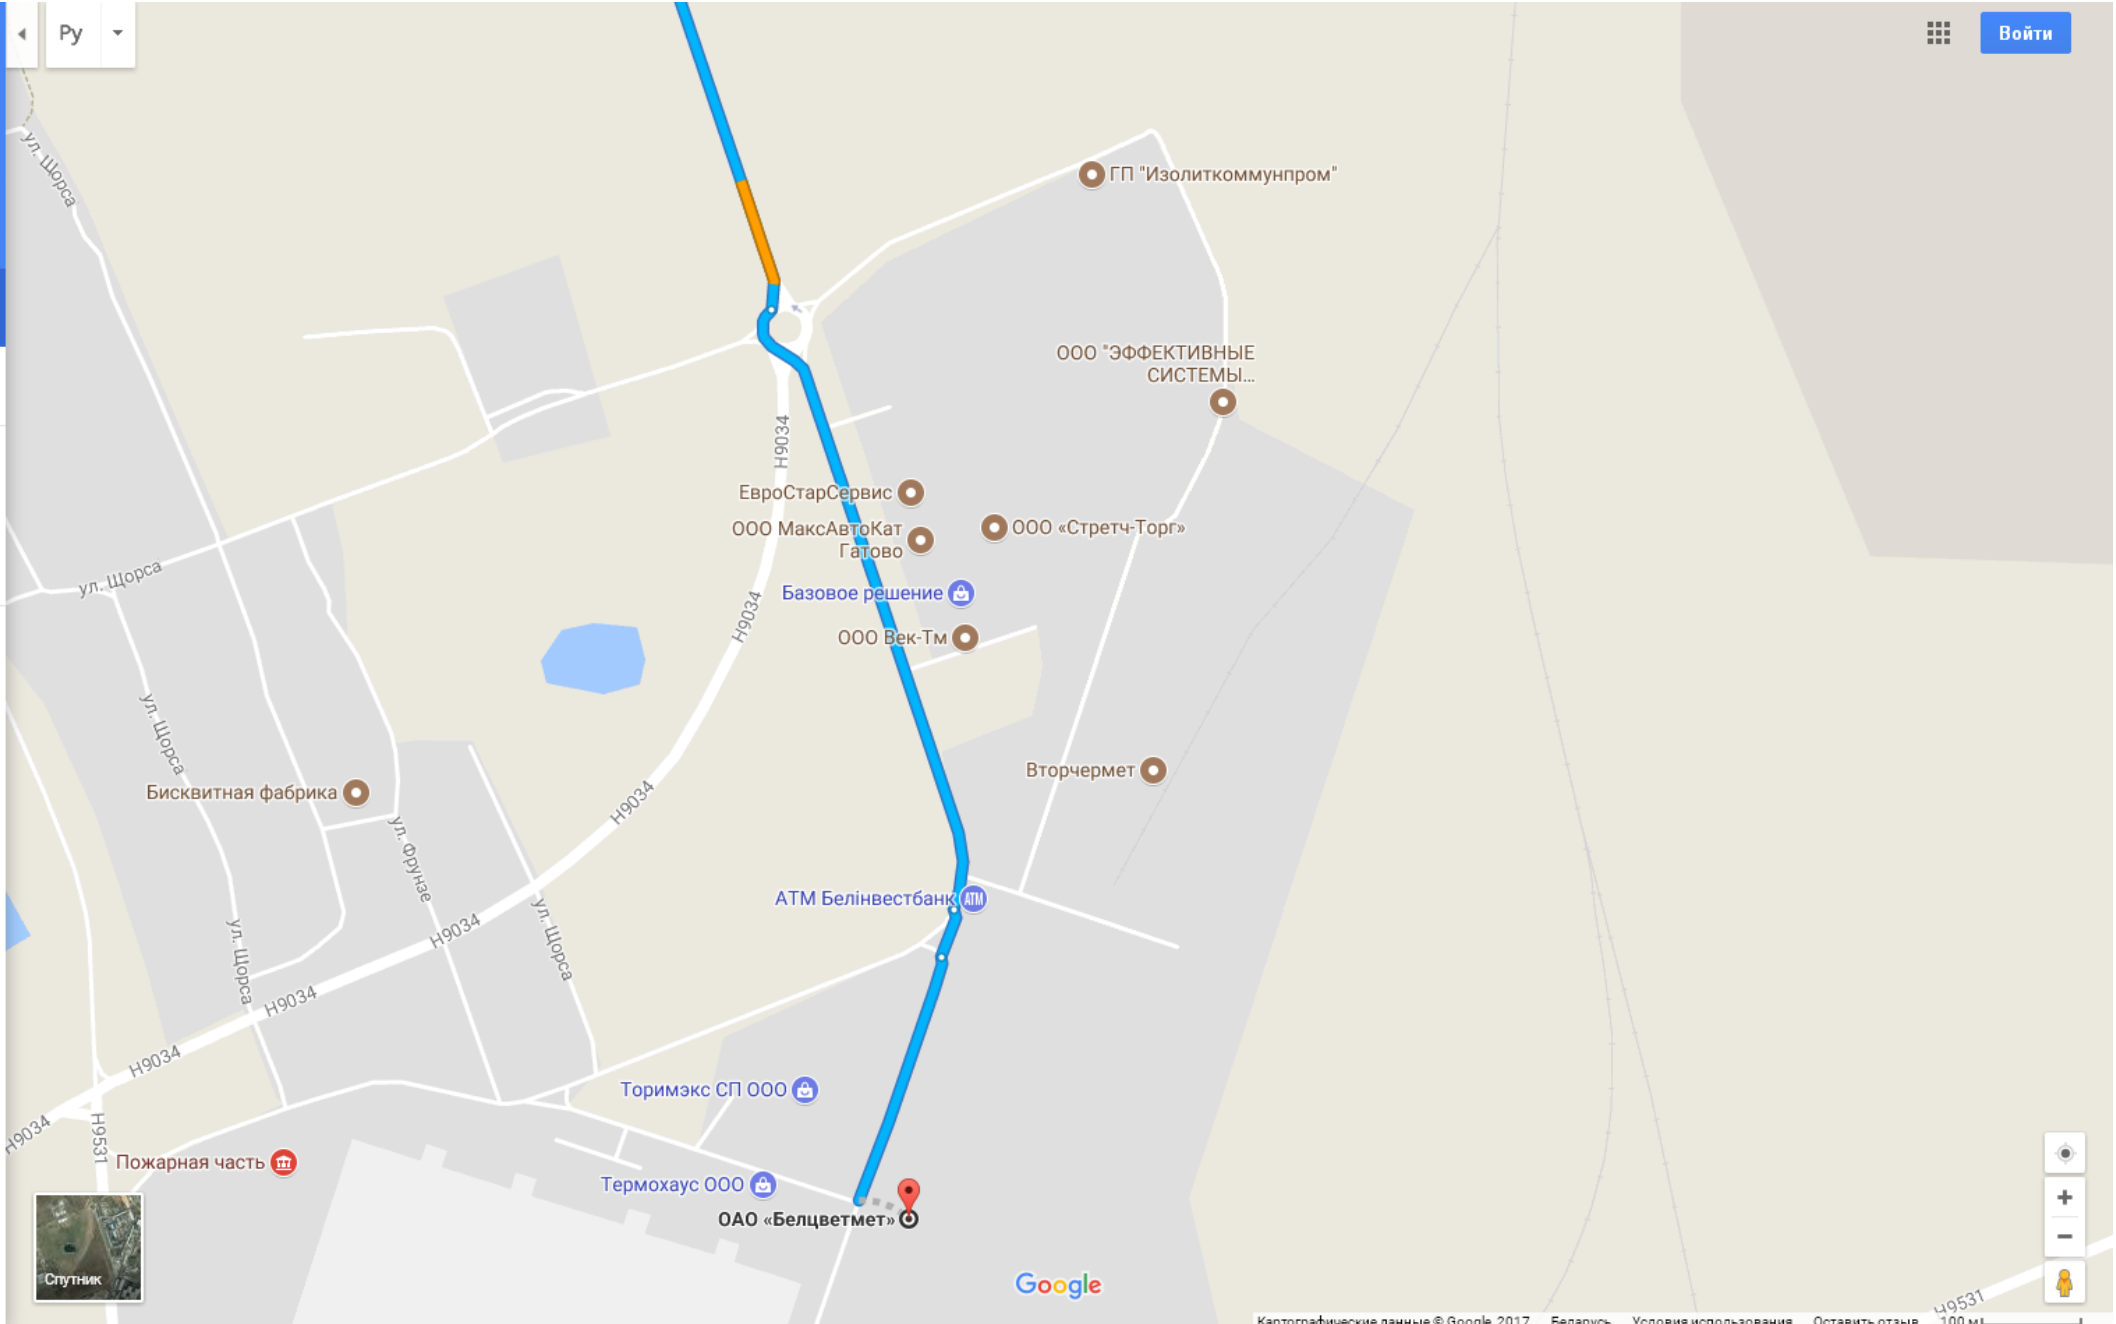

Войти

9 мин.  
8,6 км

ОАО «Белцветмет»

Асеевка  
Google

ГП "Изолиткоммунпром"

ООО "ЭФФЕКТИВНЫЕ СИСТЕМЫ..."

ЕвроСтарСервис

ООО МаксАвтоКат Готово