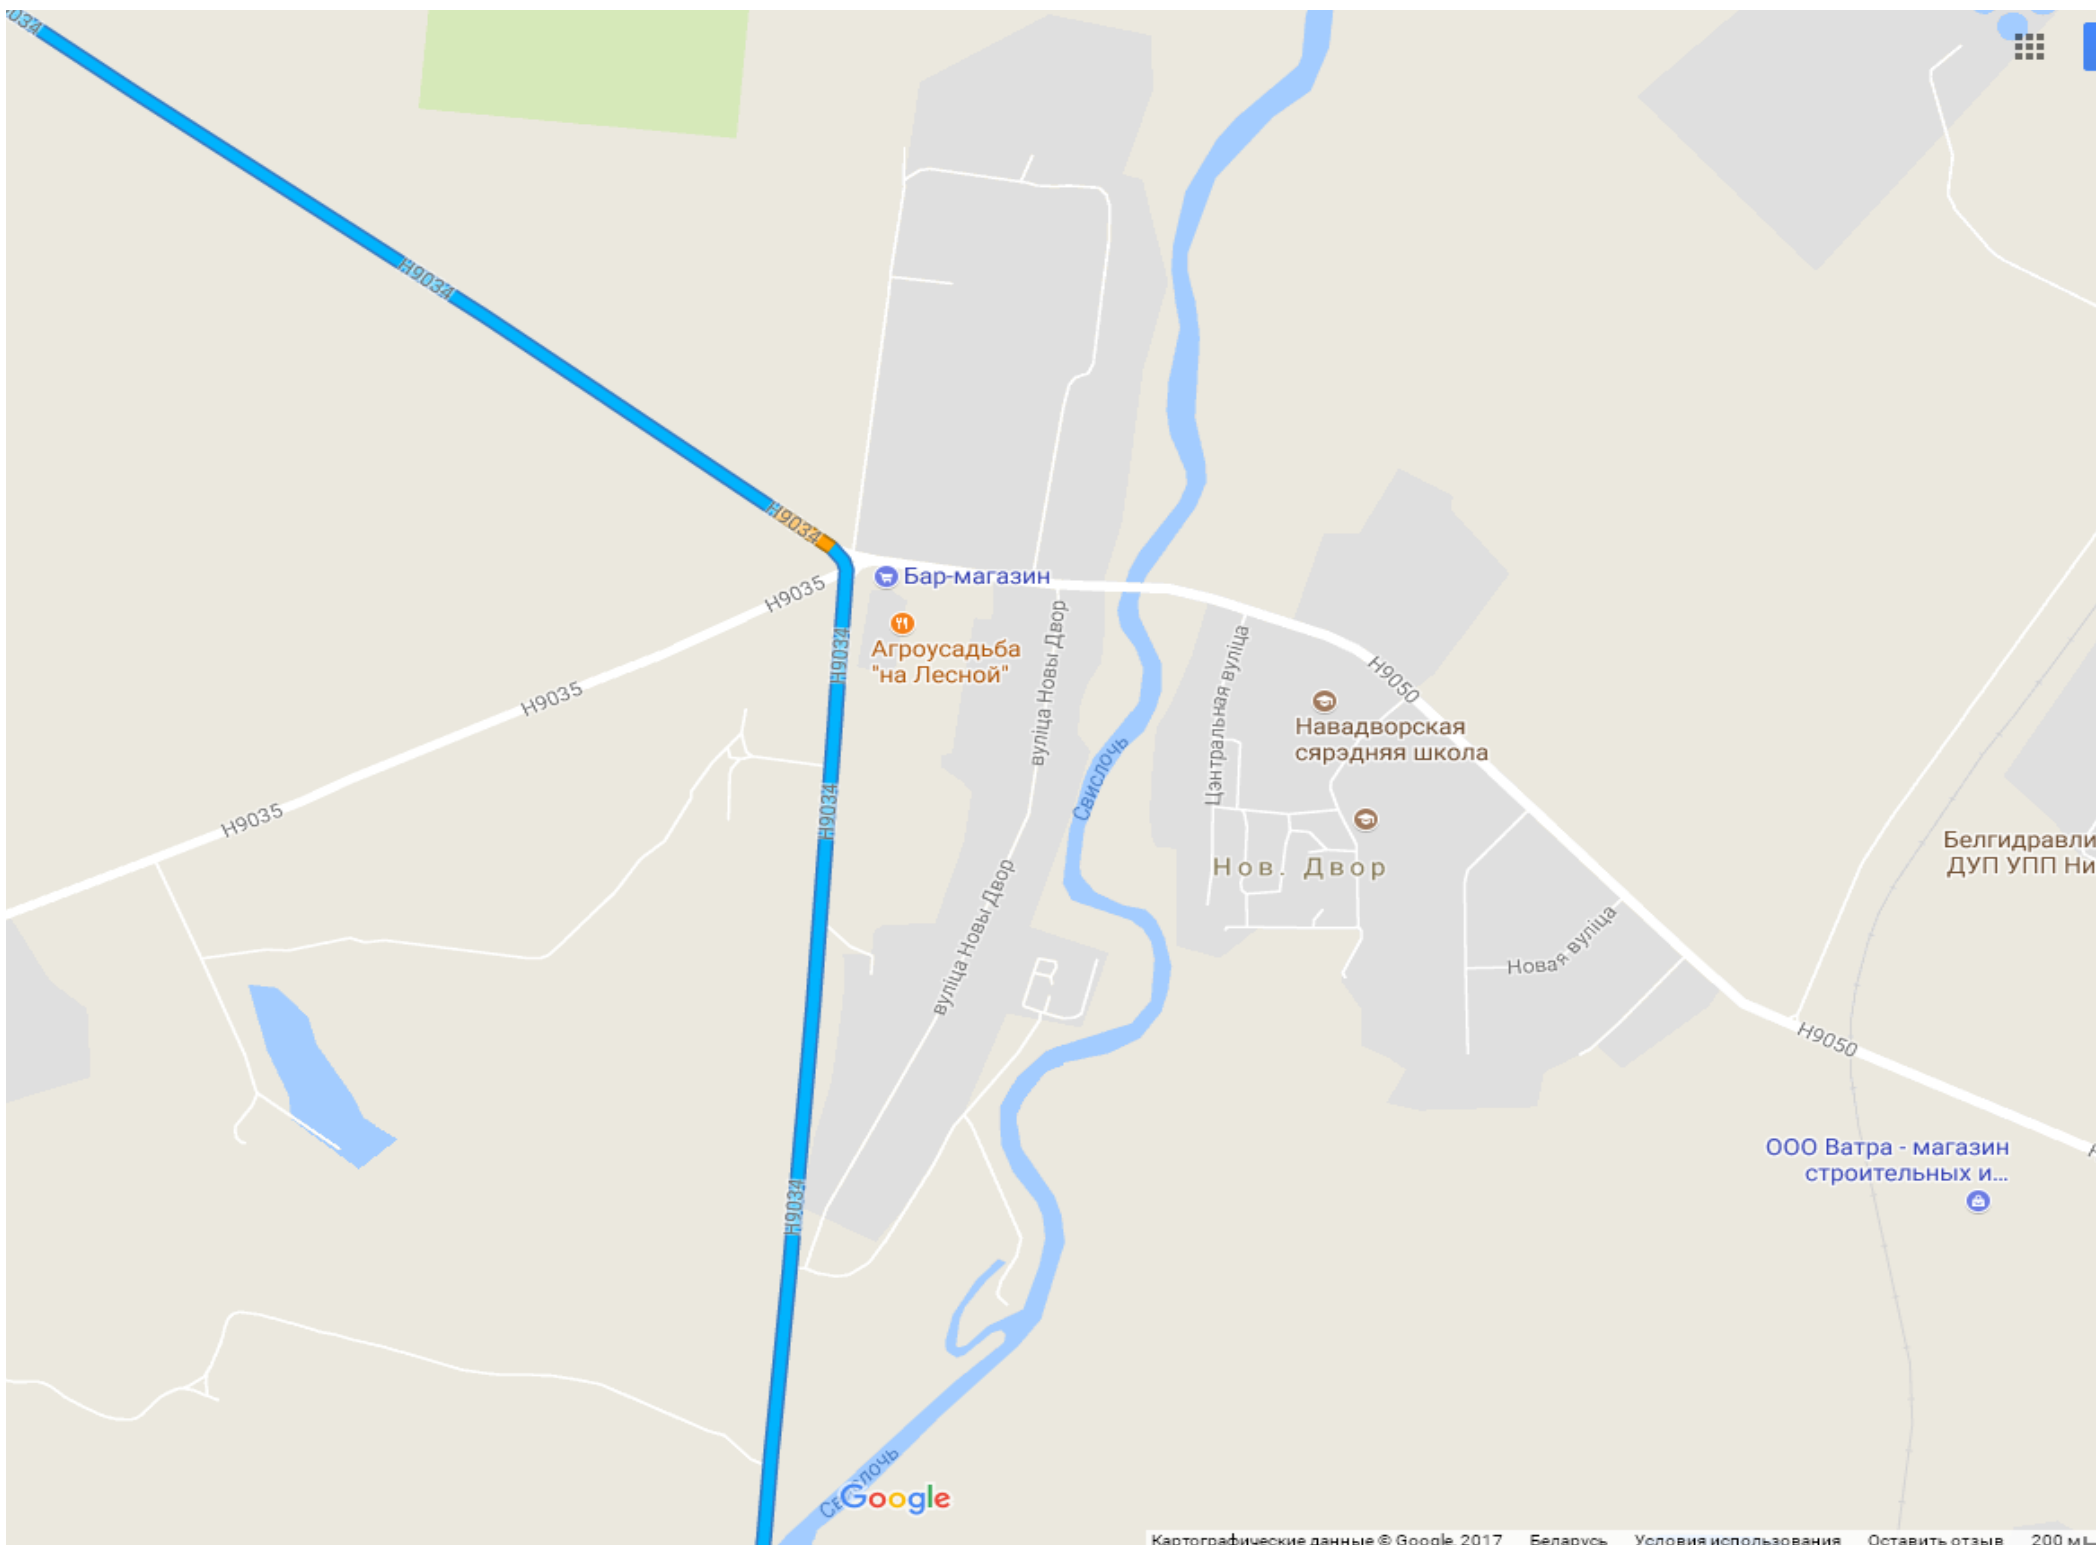

Войти

9 мин.  
8,6 км

ОАО «Белцветмет»

Асеевка  
Google

ГП "Изолиткоммунпром"

ООО "ЭФФЕКТИВНЫЕ СИСТЕМЫ..."

ЕвроСтарСервис

ООО МаксАвтоКат Готово